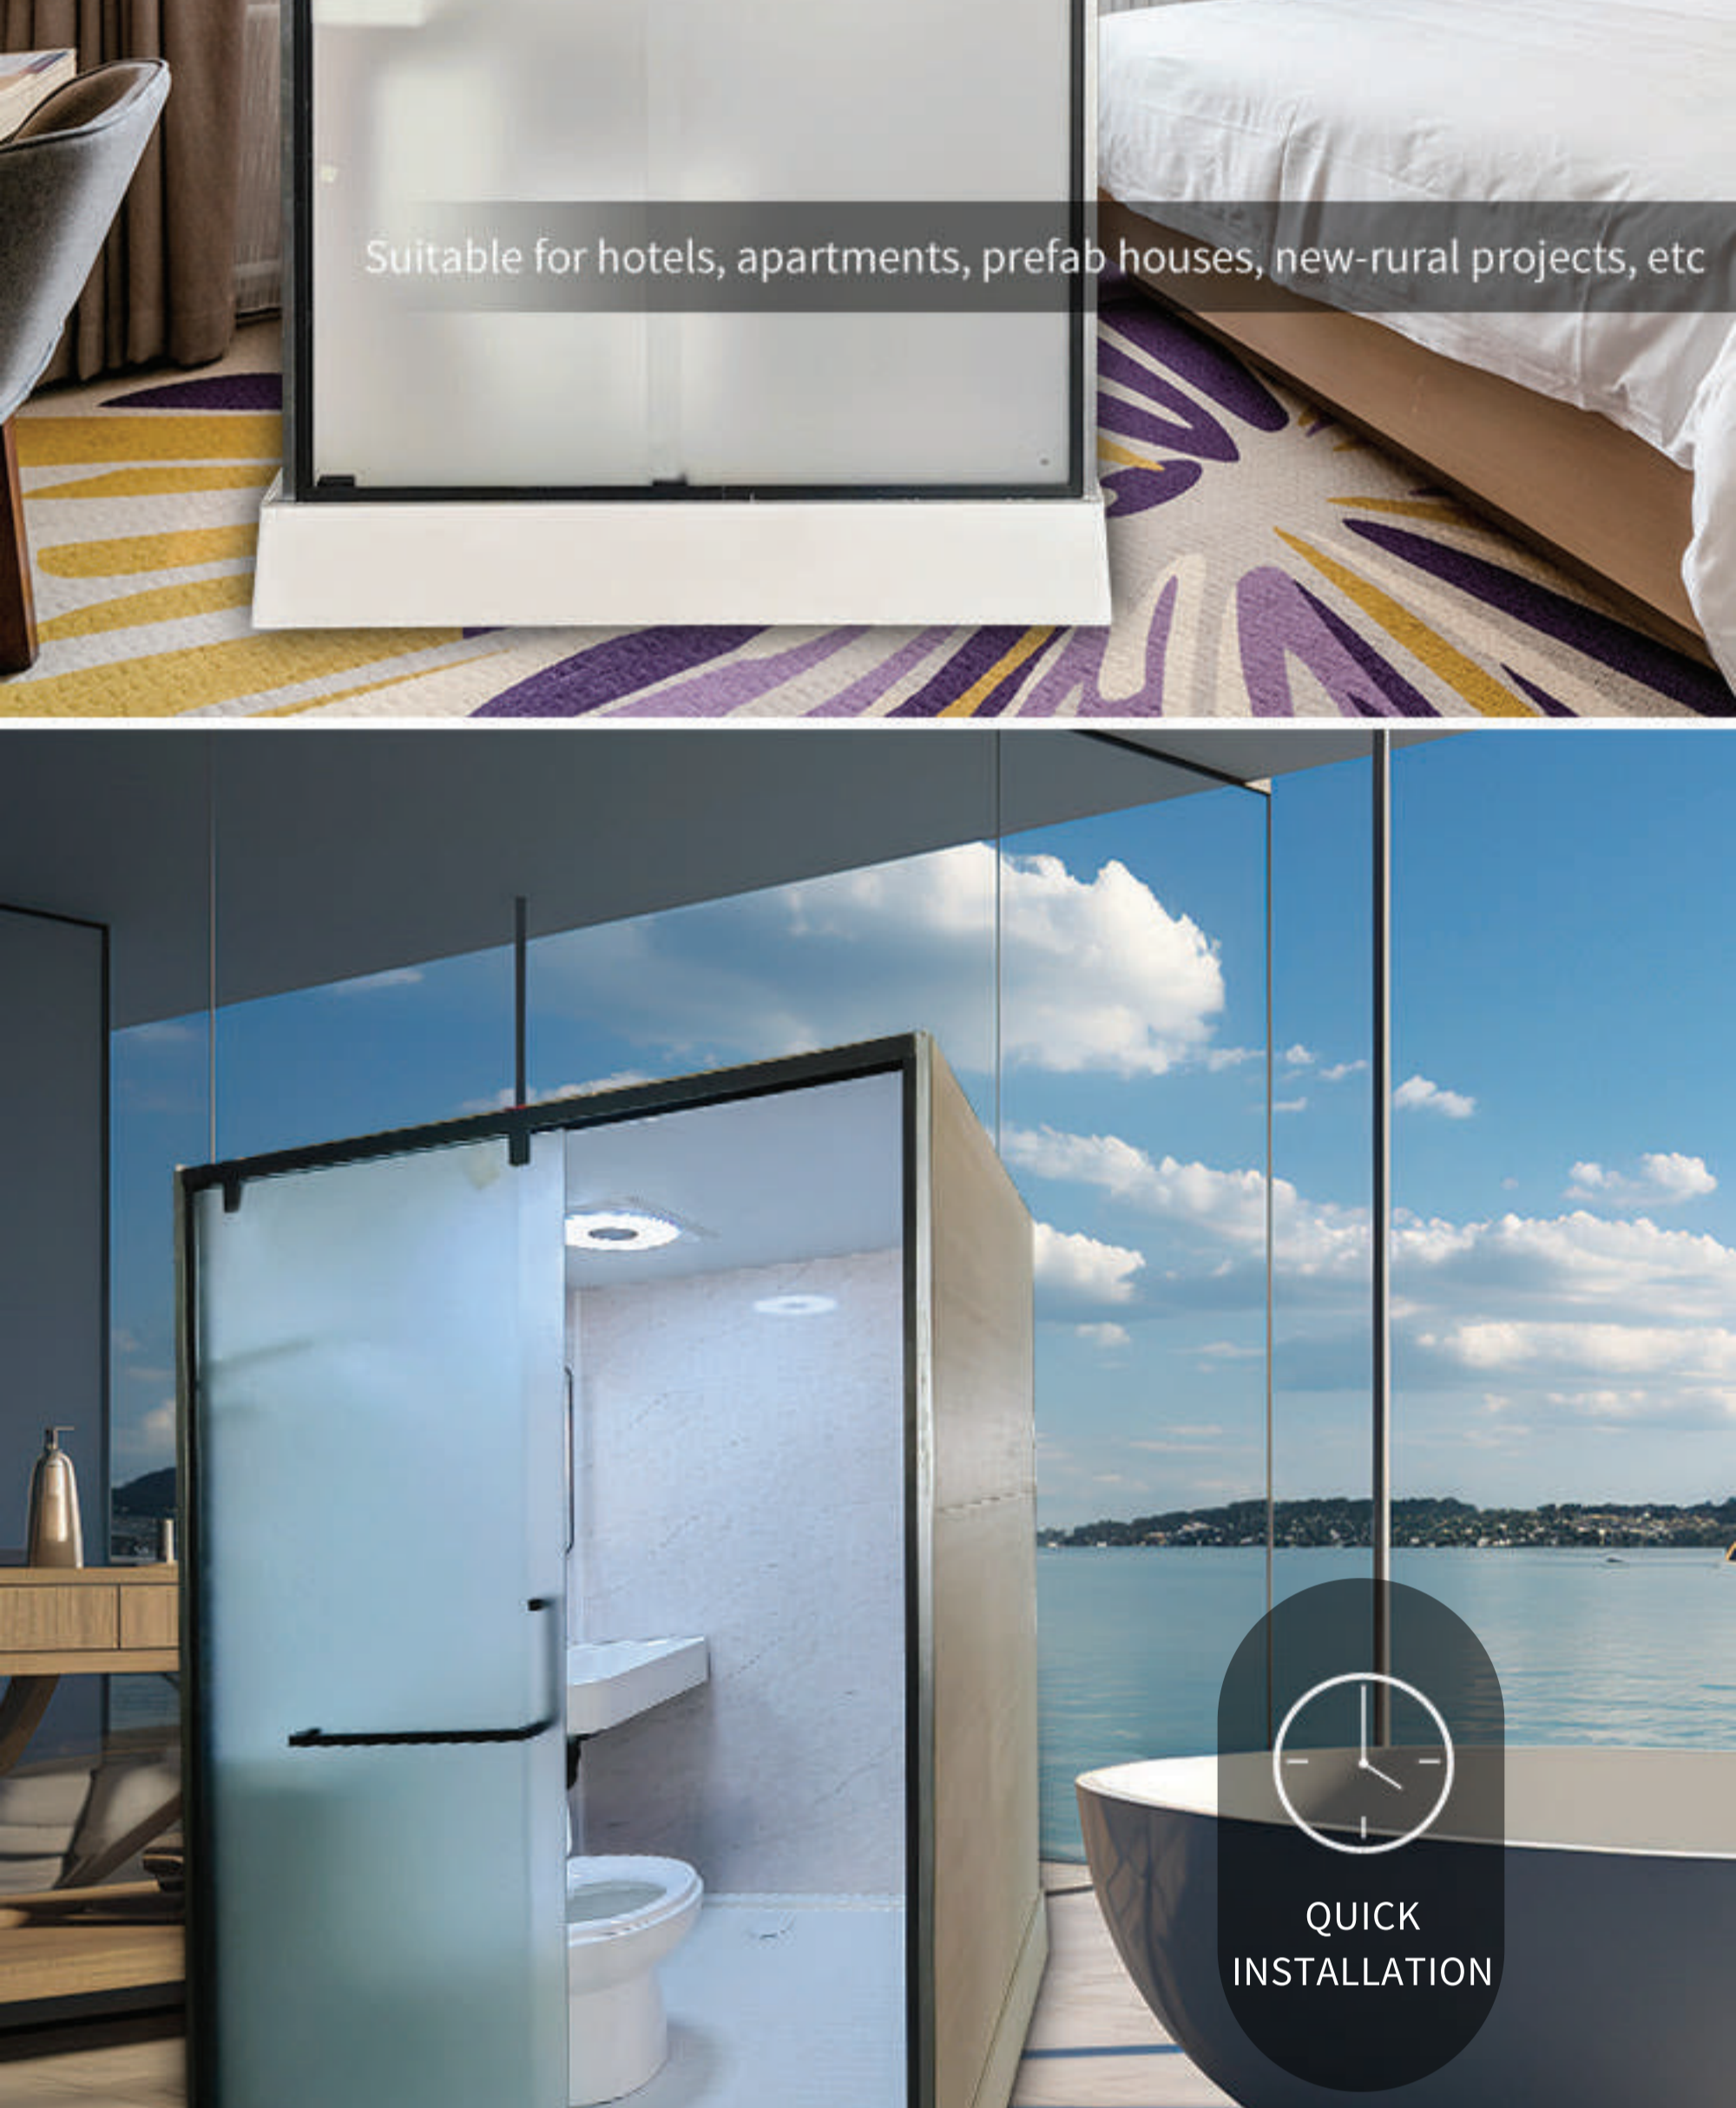

Modular Toilet Unit

Install and use
New choice of bathroom unit.

MTU1114

Parameters

Products

BRONTÉ ATTIC

BRONTÉ ATTIC (M) SDN BHD (634754-M)

Lot 2927, Jalan 9, Taman Kuchai, Batu 6 1/4, Jalan Puchong, 58200 Kuala Lumpur, Malaysia.
bronteattic@gmail.com
+6012 - 392 8447
bronteattic.my