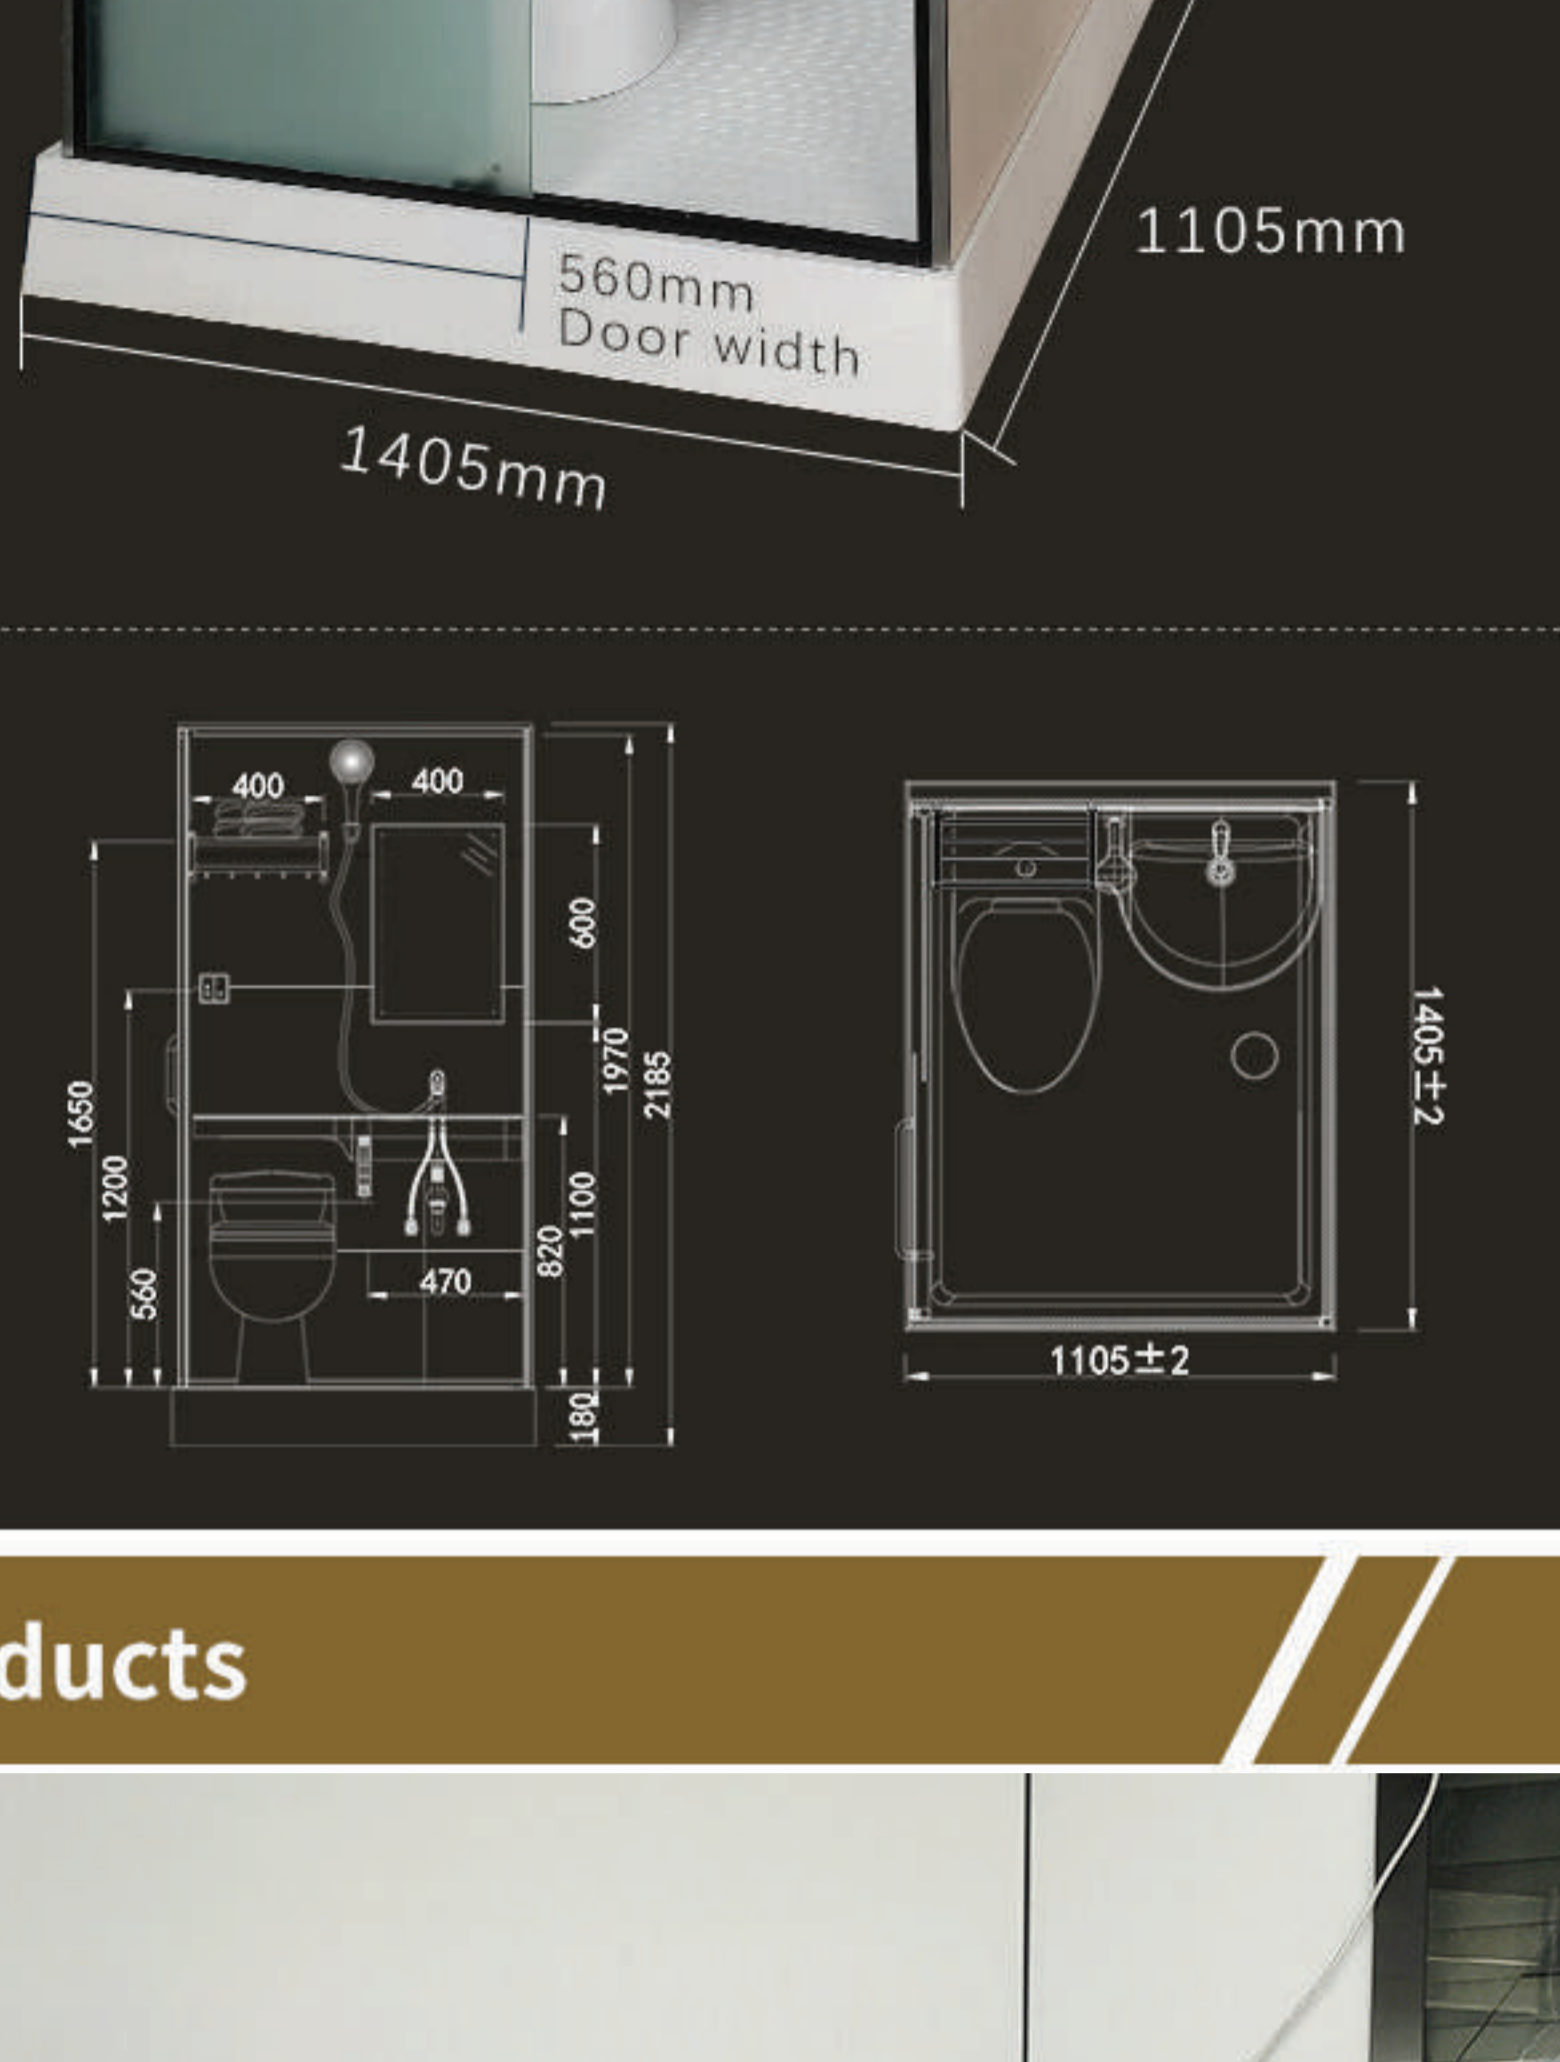

Modular Toilet Unit

Install and use
New choice of bathroom unit.

MTU1114

Parameters

Products

BRONTÉ ATTIC

BRONTÉ ATTIC (M) SDN BHD (634754-M)

Lot 2927, Jalan 9, Taman Kuchai, Batu 6 1/4, Jalan Puchong, 58200 Kuala Lumpur, Malaysia.
bronteattic@gmail.com
+6012 - 392 8447
bronteattic.my